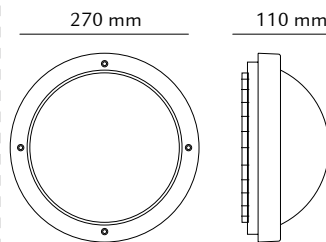

USP DOKUMENT

PRIMO GRAFIT E27 230V

77 183 91 / 623570

Teknisk Data:	E27 230V
Spänning:	230V
Sockel:	E27
Effekt:	Max 60W
Ljuskärg:	-
Ra index:	-
LED livstid på ljuskällan: (timmar)	-
Kan ljusregleras:	-
Förkoppling:	-
Varm/kall start:	-
Isoleringsklass:	KL II
IP-klass:	IP65
Certifiering:	-
Dokumentation:	OK
Mått: (mm)	
Djup:	110
Bredd:	270
Höjd:	270
Material:	Aluminium
Kupa:	UV-stabiliserat polykarbonat
Antal i förpackning:	1
Antal i grossist-paket:	8